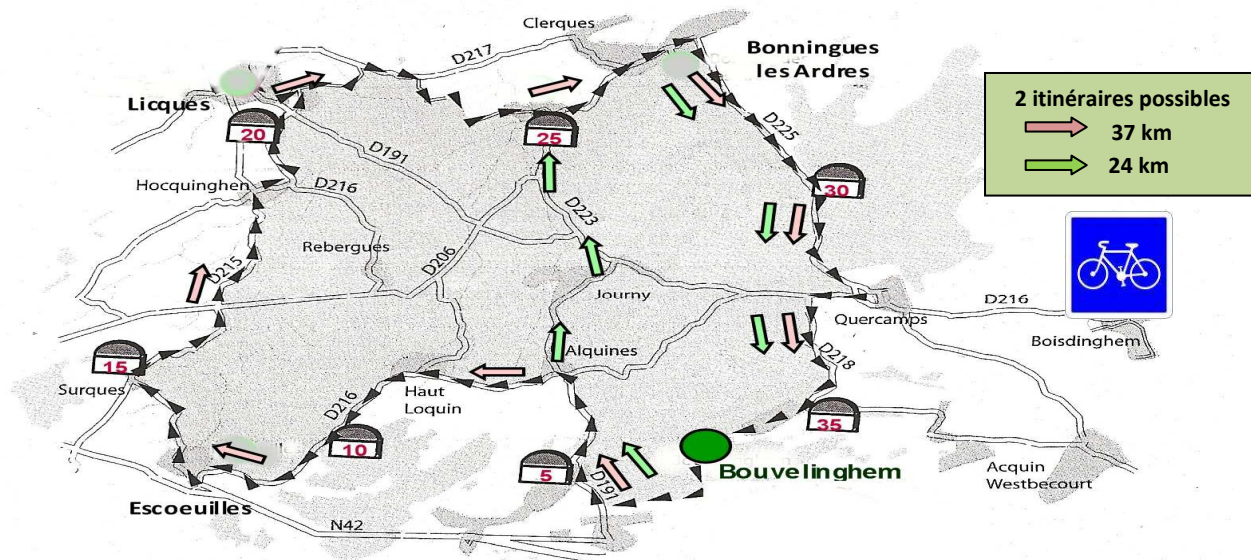

Le circuit du Regard

Dimanche 3 mai 2009

Envie d'une petite balade à vélo,
d'œuvrer pour une bonne cause ?

La Fondation **La Maison de Pierre** et l' 
organisent le premier circuit touristique à vélo du

Circuit du Regard.

Départ à votre rythme de La Maison de Pierre
rue de l'As de Licques - 62380 Bouvelinghem.
de 9H00 à 10H30 et de 14H00 à 15H00

Inscription (sur place) : 1€ jusqu'à 15 ans et 5€ à partir de 16 ans

Votre regard sera utile pour répondre aux questions pendant votre parcours
Nombreux lots à gagner.